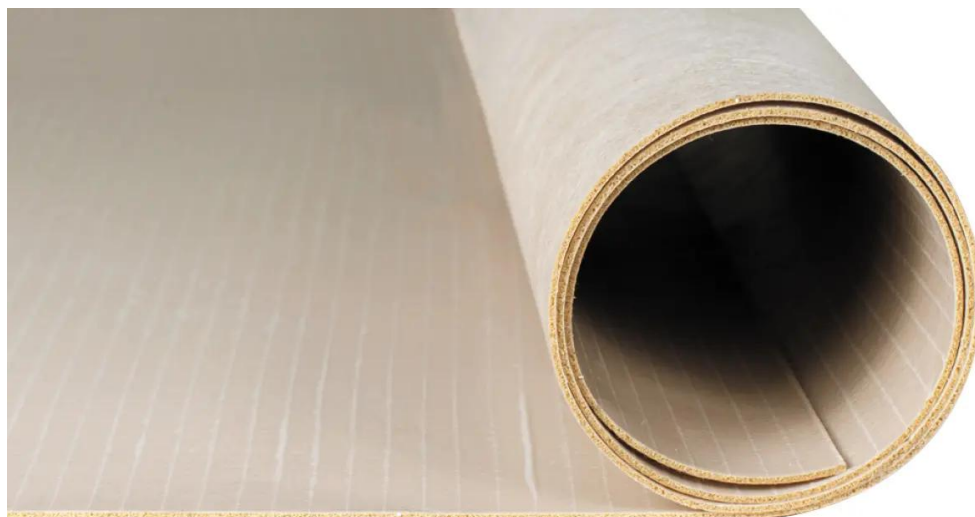

# Solidbase SK 2 mm: 8 x 1 m (8 m<sup>2</sup>)

Art. nr - 681371

**estillon**  
WE WILL IMPROVE YOUR FLOOR

Scan deze QR-code om dit product op onze website te bekijken.

## Beschrijving

Solidbase SK 2 mm is een hoogwaardige, zware ondervloer die een druksterkte van meer dan 400 kPa heeft. De ondervloer is samengesteld uit PU en minerale vulstoffen en heeft een zelfklevend oppervlak aan één zijde, wat snelle installatie mogelijk maakt. Het is perfect geschikt voor zowel huishoudelijk als projectmatig gebruik met PVC dryback. Daarnaast is het effectief in het isoleren van contact- en looggeluiden.

# Solidbase SK 2 mm: 8 x 1 m (8 m<sup>2</sup>)

Art. nr - 681371

**estillon**  
WE WILL IMPROVE YOUR FLOOR

# Solidbase SK 2 mm: 8 x 1 m (8 m<sup>2</sup>)

Art. nr - 681371

**estillon**  
WE WILL IMPROVE YOUR FLOOR

DIBT certificaat	Z-158.10-50
Vloerverwarming geschikt	Ja
Vloerkoeling geschikt	Ja
SD (Steam Diffusion)	>75 micron
Brandvertragend	Bfl-S1
Brandvertragend - Test methode	EN ISO 9239-1: 2010
RWS (Radiated Walking Sound (reduction)) - Test Methode	EPLF WD 021029-5
Densiteit	1000 kg/m <sup>3</sup>
Materiaal	Middelste laag: PU / minerale samenstelling Onderste Laag: Zelfklevende laag
Merk	Solidbase
Legmethode	Zwevend
CS/CC (Compressive Strenght / Compressive Creep)	>450 kPa
Hospitality Collectie	Ja