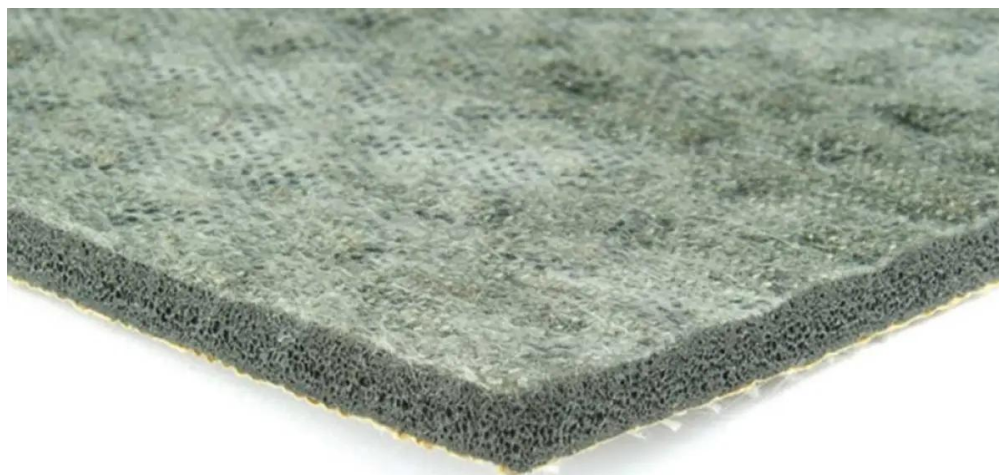

# Duralay Technics 5 mm: 11 x 1,37 m (15,07 m<sup>2</sup>)

Art. nr - 68616

**estillon**  
WE WILL IMPROVE YOUR FLOOR

Scan deze QR-code om dit product op onze website te bekijken.

## Beschrijving

Duralay Technics is een vlakke schuimonderlaag die gebruikmaakt van de unieke Textron® backing, wat zorgt voor uitzonderlijke dimensionale stabiliteit. Dit maakt het de ideale keuze voor projectgebruik.

- Geschikt voor de double-stick methode
- Duurzaam schuimrubber
- Bewezen betrouwbaarheid bij projectinstallaties

## Specificaties

Vloertype	Tapijt
Dikte	5 mm
Type basisvloer	Vaste zandcementvloer / Zwevende dekvloer
Huishoudelijk gebruik	Ja
Projectmatig gebruik	Ja
Gewicht product	2712 gr/m <sup>2</sup>
Afmeting product (Lengte)	11 m
Afmeting product (Breedte)	1,37 m
Afmeting product in m <sup>2</sup>	15,07 m <sup>2</sup>
Geluidreducerend - ΔLw	29 dB ΔLw
TOG-rating	0,56 TOG
Warmte weerstand-R-waarde	0,056 m <sup>2</sup> K/W
DIBT certificaat	Z-158.10-260
Vloerverwarming geschikt	Ja
Vloerkoeling geschikt	Ja
Brandvertragend	Bfl-S1
Densiteit	542,4 kg/m <sup>3</sup>
Materiaal	Sponge rubber
Merk	Duralay
Legmethode	Spannen / dubbelzijdige verlijming