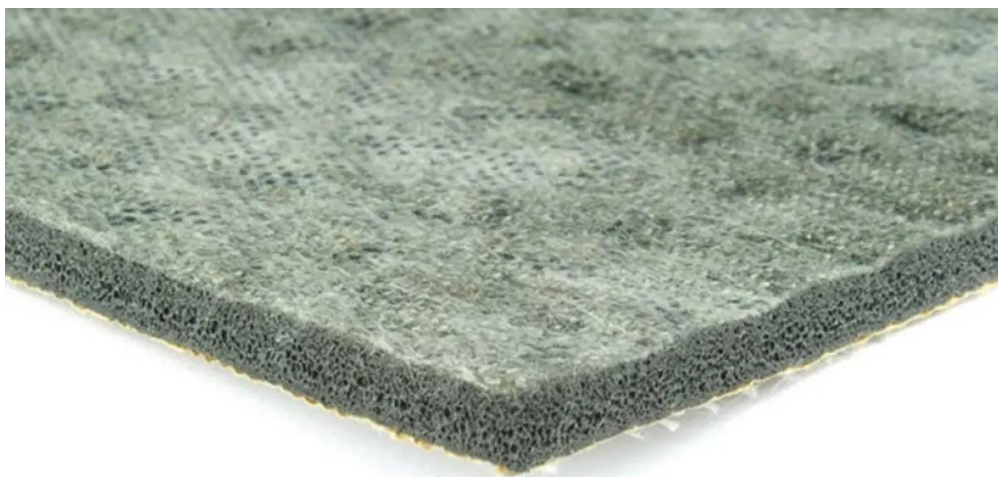

Duralay Technics 5 mm: 11 x 1,37 m (15,07 m²)

Art. nr - 68616

estillon
WE WILL IMPROVE YOUR FLOOR

Scan deze QR-code om dit product op onze website te bekijken.

Beschrijving

Duralay Technics is een vlakke schuimonderlaag die gebruikmaakt van de unieke Textron® backing, wat zorgt voor uitzonderlijke dimensionale stabiliteit. Dit maakt het de ideale keuze voor projectgebruik.

- Geschikt voor de double-stick methode
- Duurzaam schuimrubber
- Bewezen betrouwbaarheid bij projectinstallaties

Duralay Technics 5 mm: 11 x 1,37 m (15,07 m²)

Art. nr - 68616

estillon
WE WILL IMPROVE YOUR FLOOR

Specificaties

Vloertype	Tapijt
Dikte	5 mm
Type basisvloer	Vaste zandcementvloer / Zwevende dekvloer
Huishoudelijk gebruik	Ja
Projectmatig gebruik	Ja
Gewicht product	2712 gr/m ²
Afmeting product (Lengte)	11 m
Afmeting product (Breedte)	1,37 m
Afmeting product in m ²	15,07 m ²
Geluidreducerend - ΔLw	29 dB ΔLw
TOG-rating	0,56 TOG
Warmte weerstand-R-waarde	0,056 m ² K/W
DIBT certificaat	Z-158.10-260
Vloerverwarming geschikt	Ja
Vloerkoeling geschikt	Ja
Brandvertragend	Bfl-S1
Densiteit	542,4 kg/m ³
Materiaal	Sponge rubber
Merk	Duralay
Legmethode	Spannen / dubbelzijdige verlijming