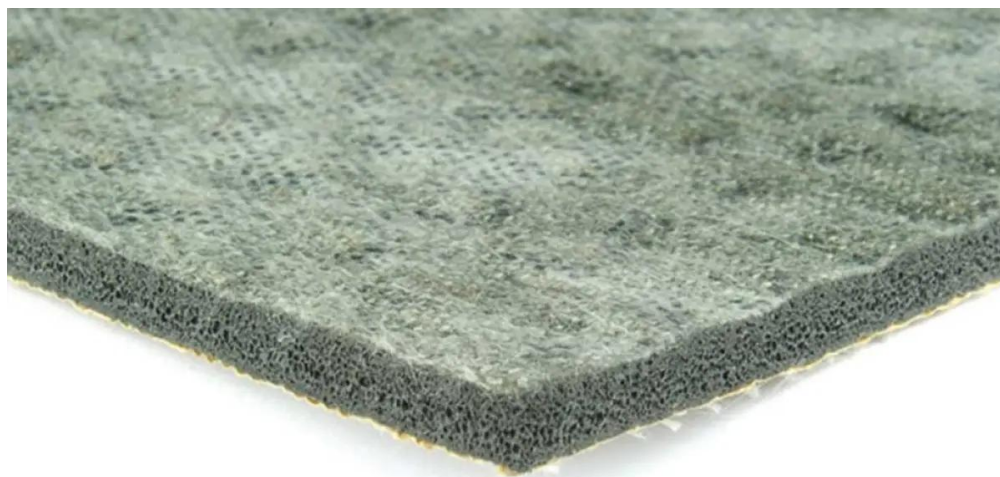

Duralay Technics 5 mm: 11 x 1,37 m (15,07 m²)

Art. nr - 68616

estillon
WE WILL IMPROVE YOUR FLOOR

Scan deze QR-code om dit product op onze website te bekijken.

Beschrijving

Duralay Technics is een vlakke schuimonderlaag die gebruikmaakt van de unieke Textron® backing, wat zorgt voor uitzonderlijke dimensionale stabiliteit. Dit maakt het de ideale keuze voor projectgebruik.

- Geschikt voor de double-stick methode
- Duurzaam schuimrubber
- Bewezen betrouwbaarheid bij projectinstallaties

Duralay Technics 5 mm: 11 x 1,37 m (15,07 m²)

Art. nr - 68616

estillon
WE WILL IMPROVE YOUR FLOOR

Specificaties

Vloertype	Tapijt
Dikte	5 mm
Type basisvloer	Vaste zandcementvloer / Zwevende dekvloer
Huishoudelijk gebruik	Ja
Projectmatig gebruik	Ja
Gewicht product	2712 gr/m ²
Afmeting product (Lengte)	11 m
Afmeting product (Breedte)	1,37 m
Afmeting product in m ²	15,07 m ²
Geluidreducerend - ΔLw	29 dB ΔLw
TOG-rating	0,56 TOG
Warmte weerstand-R-waarde	0,056 m ² K/W
DIBT certificaat	Z-158.10-260
Vloerverwarming geschikt	Ja
Vloerkoeling geschikt	Ja
Brandvertragend	Bfl-S1
Densiteit	542,4 kg/m ³
Materiaal	Sponge rubber
Merk	Duralay
Legmethode	Spannen / dubbelzijdige verlijming