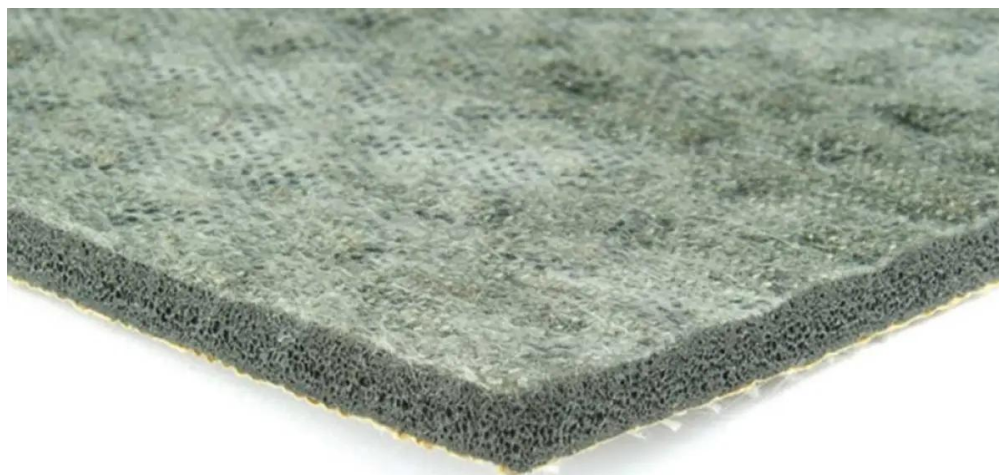

Duralay Technics 5 mm: 11 x 1,37 m (15,07 m²)

Art. nr - 68616

estillon
WE WILL IMPROVE YOUR FLOOR

Scan deze QR-code om dit product op onze website te bekijken.

Beschrijving

Duralay Technics is een vlakke schuimonderlaag die gebruikmaakt van de unieke Textron® backing, wat zorgt voor uitzonderlijke dimensionale stabiliteit. Dit maakt het de ideale keuze voor projectgebruik.

- Geschikt voor de double-stick methode
- Duurzaam schuimrubber
- Bewezen betrouwbaarheid bij projectinstallaties

Duralay Technics 5 mm: 11 x 1,37 m (15,07 m²)

Art. nr - 68616

estillon
WE WILL IMPROVE YOUR FLOOR

Specificaties

Vloertype	Tapijt
Gewicht product	2712 gr/m ²
Afmeting product (Lengte)	11 m
Afmeting product (Breedte)	1,37 m
Afmeting product in m2	15,07 m ²
Basiseenheid	Rol
Dikte	5 mm
Densiteit	542,4 kg/m ³
Materiaal	Sponge rubber
Merk	Duralay
TOG-rating	0,56 TOG
Warmte weerstand-R-waarde	0,056 m ² K/W
Vloerverwarming geschikt	Ja
Vloerkoeling geschikt	Ja
Huishoudelijk gebruik	Ja
Projectmatig gebruik	Ja
Legmethode	Spannen / dubbelzijdige verlijming
DIBT certificaat	Z-158.10-260
Type basisvloer	Vaste zandcementvloer / Zwevende dekvloer
Geluidreducerend - ΔLw	29 dB ΔLw
Brandvertragend	Bfl-S1