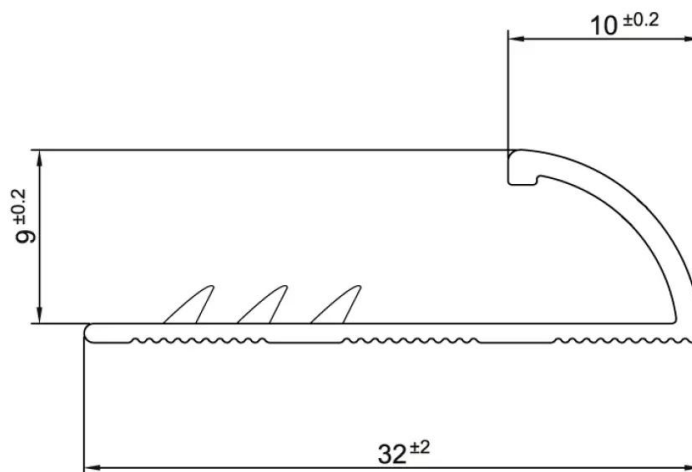

Zware alu tapijtafsluitrand 9 mm mat goud

Art. nr - R1806

estillon
WE WILL IMPROVE YOUR FLOOR

Scan deze QR-code om dit product op onze website te bekijken.

Beschrijving

Afdekprofiel Inhoud: $12 \times 2,70 = 32,4 \text{ m}^2$ Lengte: 2,7 m Breedte: 3,55 cm Hoogte: 0,9 cm Montage: geboord / zelfklevend

Zware alu tapijtafsluitrand 9 mm mat goud

Art. nr - R1806

Specificaties

Vloertype	Tapijt
Afmeting product in m2	32,4 m
Basiseenheid	Koker
Lengte	2,7 m
Breedte	35,5 mm
Hoogte	9 mm
Type profiel	Afdekprofiel
Merk	Roberts
Soort gereedschap	Profielen

Zware alu tapijtafsluitrand 9 mm mat goud

Art. nr - R1806