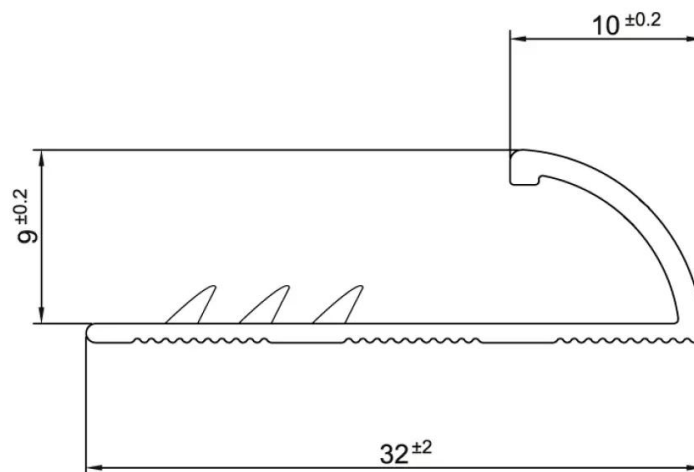

Zware alu tapijtafsluitrand 9 mm mat zilver

Art. nr - R1807

estillon
WE WILL IMPROVE YOUR FLOOR

Scan deze QR-code om dit product op onze website te bekijken.

Beschrijving

Zware alu tapijtafsluitrand Inhoud: 12 x 2,70 = 32,4 m² Lengte: 2,7 m Breedte: 3,55 cm Hoogte: 0,9 cm Montage: geboord / zelfklevend

Zware alu tapijtafsluitrand 9 mm mat zilver

Art. nr - R1807

Specificaties

Vloertype	Tapijt
Afmeting product in m2	32,4 m
Basiseenheid	Koker
Lengte	2,7 m
Breedte	35,5 mm
Hoogte	9 mm
Type profiel	Afdekprofiel
Merk	Roberts
Soort gereedschap	Profielen

Zware alu tapijtafsluitrand 9 mm mat zilver

Art. nr - R1807