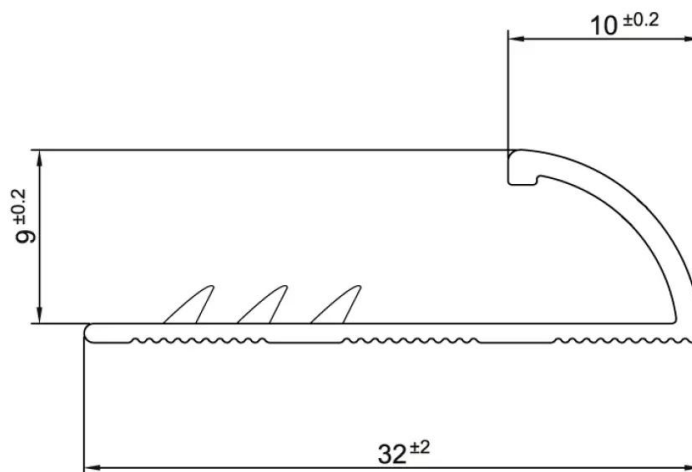

# Zware alu tapijtafsluitrand 9 mm geborsteld nikkel

Art. nr - R1815

**estillon**  
WE WILL IMPROVE YOUR FLOOR

Scan deze QR-code om dit product op onze website te bekijken.

## Beschrijving

Zware alu tapijtafsluitrand Kleur: geborsteld nikkel Inhoud: 12 x 2,70 m = 32,4 m<sup>2</sup> Type:  
Geboord/zelfklevend (S) Hoogte: 9 mm Breedte: 32 mm Lengte: 2,7 m

## Specificaties

Vloertype	Tapijt
Afmeting product in m2	32,4 m
Basiseenheid	Koker
Lengte	2,7 m
Breedte	32 mm
Hoogte	9 mm
Type profiel	Afdekprofiel
Merk	Roberts
Soort gereedschap	Profielen

# Zware alu tapijtafsluitrand 9 mm geborsteld nikkel

Art. nr - R1815