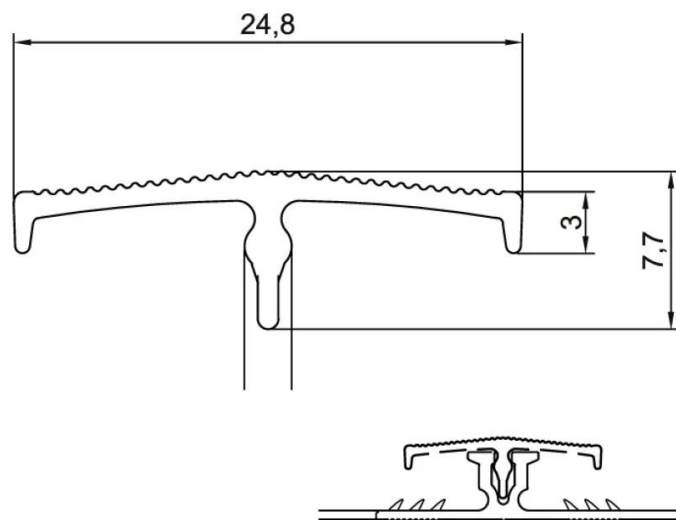

Alu dubbelstrip met kap 7 mm mat zilver

Art. nr - R3707

estillon
WE WILL IMPROVE YOUR FLOOR

Scan deze QR-code om dit product op onze website te bekijken.

Beschrijving

Alu dubbelstrip met kap Kleur: mat zilver Inhoud: 6 x 2,70 m = 16,2 m² Type: Geboord/Zelfklevend (S)
Hoogte: 7,7 mm Breedte: 25 mm Lengte: 2,7 m

Alu dubbelstrip met kap 7 mm mat zilver

Art. nr - R3707

Specificaties

Afmeting product in m2	32,4 m
Basiseenheid	Koker
Lengte	2,7 m
Breedte	25 mm
Hoogte	7,7 mm
Type profiel	Overgangsprofiel
Merk	Roberts
Soort gereedschap	Profielen
Afmetingen product (Eenheid)	m
Hoogte (Eenheid)	mm

Alu dubbelstrip met kap 7 mm mat zilver

Art. nr - R3707