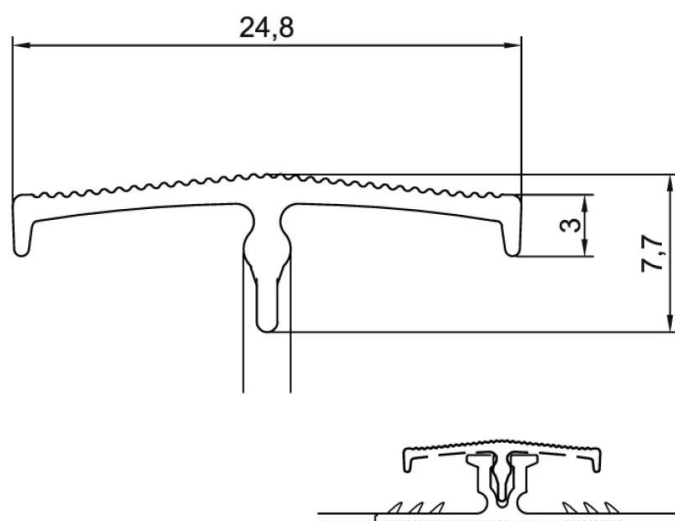

Alu dubbelstrip met kap 7 mm mat zilver

Art. nr - R3707

estillon
WE WILL IMPROVE YOUR FLOOR

Scan deze QR-code om dit product op onze website te bekijken.

Beschrijving

Alu dubbelstrip met kap

- Kleur: mat zilver
- Inhoud: 6 x 2,70 m = 16,2 m²
- Type: Geboord/Zelfklevend (S)
- Hoogte: 7,7 mm
- Breedte: 25 mm
- Lengte: 2,7 m

Alu dubbelstrip met kap 7 mm mat zilver

Art. nr - R3707

Specificaties

Afmeting product in m2	32,4 m
Basiseenheid	Koker
Lengte	2,7 m
Breedte	25 mm
Hoogte	7,7 mm
Type profiel	Overgangsprofiel
Merk	Roberts
Soort gereedschap	Profielen

Alu dubbelstrip met kap 7 mm mat zilver

Art. nr - R3707