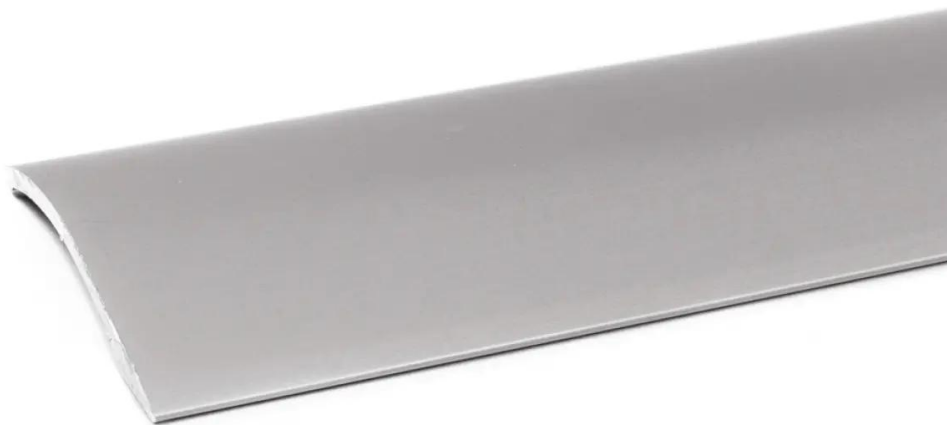

# Alu Overgangsprofiel 40 mm mat zilver zelfklevend

Art. nr - R4307S

**estillon**  
WE WILL IMPROVE YOUR FLOOR

Scan deze QR-code om dit product op onze website te bekijken.

## Beschrijving

Alu overgangsprofiel Kleur: mat zilver Inhoud: 12 x 2,70 m = 32,4 m<sup>2</sup> Type: Zelfklevend Hoogte: 7,5 mm Breedte: 40 mm Lengte: 2,7 m

## Specificaties

Afmeting product in m2	32,4 m
Basiseenheid	Koker
Lengte	2,7 m
Breedte	40 mm
Hoogte	7,5 mm
Type profiel	Overgangsprofiel
Merk	Roberts
Soort gereedschap	Profielen