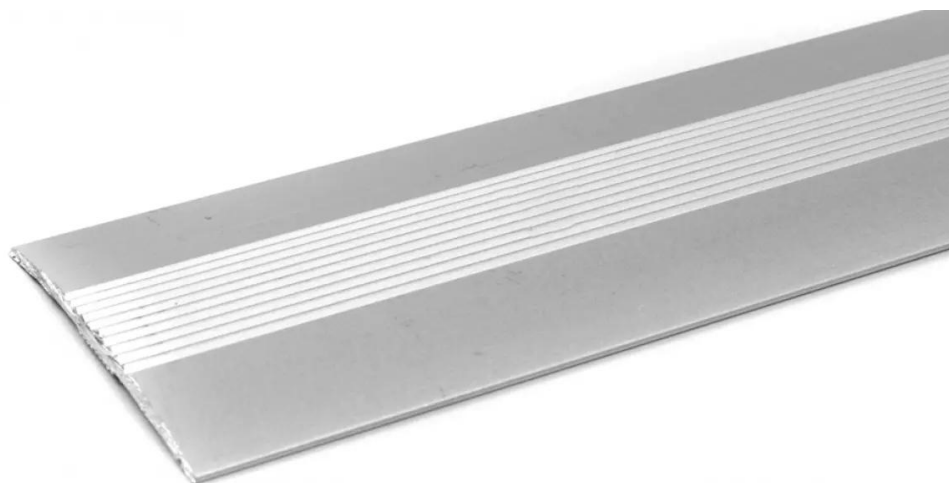

Alu naadafdekstrip 37 mm mat zilver zelfklevend

Art. nr - R5407S

estillon
WE WILL IMPROVE YOUR FLOOR

Scan deze QR-code om dit product op onze website te bekijken.

Beschrijving

Alu naadafdekstrip

- Type: Overgangsprofiel
- Inhoud: 12 x 2,70 m = 32,4 m²
- Lengte: 2,7 m
- Breedte: 3,7 cm
- Hoogte: 0,34 cm
- Kleur: mat zilver
- Montage: zelfklevend

Alu naadafdekstrip 37 mm mat zilver zelfklevend

Art. nr - R5407S

estillon
WE WILL IMPROVE YOUR FLOOR

Specificaties

Afmeting product in m2	32,4 m
Basiseenheid	Koker
Lengte	2,7 m
Breedte	37 mm
Hoogte	34 mm
Type profiel	Overgangsprofiel
Merk	Roberts
Soort gereedschap	Profielen

Alu naadafdekstrip 37 mm mat zilver zelfklevend

Art. nr - R5407S

estillon
WE WILL IMPROVE YOUR FLOOR