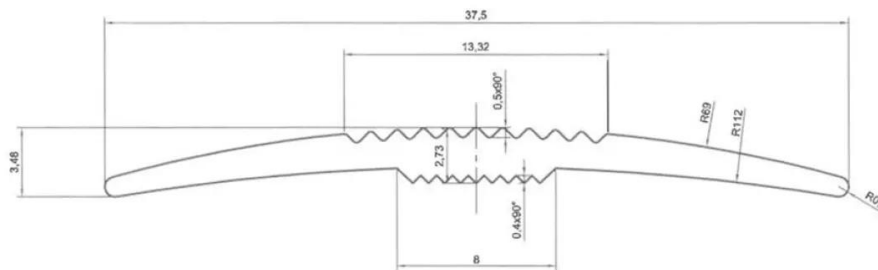

Alu naadafdekstrip 37 mm geborsteld nikkel zelfklevend

Art. nr - R5415S

estillon
WE WILL IMPROVE YOUR FLOOR

Scan deze QR-code om dit product op onze website te bekijken.

Beschrijving

Alu naadafdekstrip Type: Overgangsprofiel

- Inhoud: 12 x 2,70 m = 32,4 m²
- Lengte: 2,7 m
- Breedte: 3,7 cm
- Hoogte: 0,34 cm
- Kleur: mat zilver
- Montage: zelfklevend

Alu naadafdekstrip 37 mm geborsteld nikkel zelfklevend

Art. nr - R5415S

estillon
WE WILL IMPROVE YOUR FLOOR

Specificaties

Afmeting product in m2	32,4 m
Basiseenheid	Koker
Lengte	2,7 m
Breedte	37 mm
Hoogte	34 mm
Type profiel	Overgangsprofiel
Merk	Roberts
Soort gereedschap	Profielen

Alu naadafdekstrip 37 mm geborsteld nikkel zelfklevend