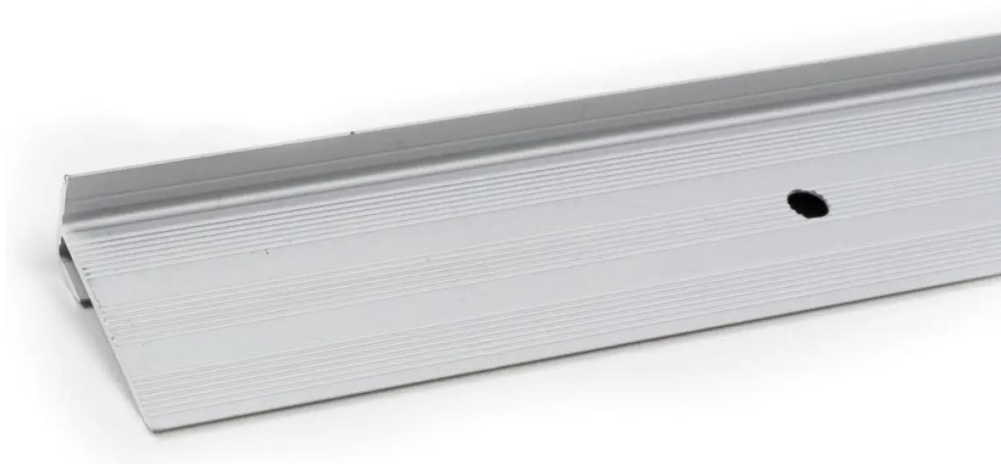

Alu Trapneusprofiel 28 x 12 mm mat zilver voor pvc

Art. nr - R6407

estillon
WE WILL IMPROVE YOUR FLOOR

Scan deze QR-code om dit product op onze website te bekijken.

Beschrijving

Alu trapneusprofiel Kleur: mat zilver Inhoud: 12 x 2,70 m = 32,4 m² Type: Geboord Hoogte: 12 mm
Breedte: 28 mm Lengte: 2,7 m

Specificaties

Afmeting product in m2	32,4 m
Basiseenheid	Koker
Lengte	2,7 m
Breedte	28 mm
Hoogte	12 mm
Type profiel	Trapneusprofiel
Merk	Roberts
Soort gereedschap	Profielen

Alu Trapneusprofiel 28 x 12 mm mat zilver voor pvc