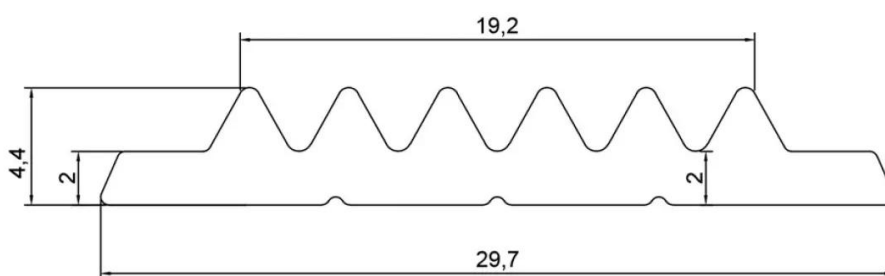

## Beschrijving

Voor trapneus R6207/R6215-R6607/R6615. Zwart - geribbeld.

## Specificaties

Basiseenheid	Stuks
Lengte	2,7 m
Type profiel	Trapneusprofiel
Merk	Roberts
Soort gereedschap	Profielen