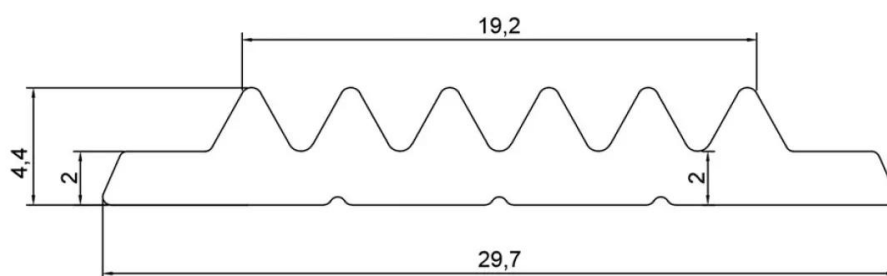

PVC inleg voor trapneus R6207/R6215-R6607/R6615

Art. nr - R666393

estillon
WE WILL IMPROVE YOUR FLOOR

Scan deze QR-code om dit product op onze website te bekijken.

Beschrijving

Voor trapneus R6207/R6215-R6607/R6615. Zwart - geribbeld.

Specificaties

Basiseenheid	Stuks
Lengte	2,7 m
Type profiel	Trapneusprofiel
Soort gereedschap	Profielen

PVC inleg voor trapneus R6207/R6215-R6607/R6615

Art. nr - R666393