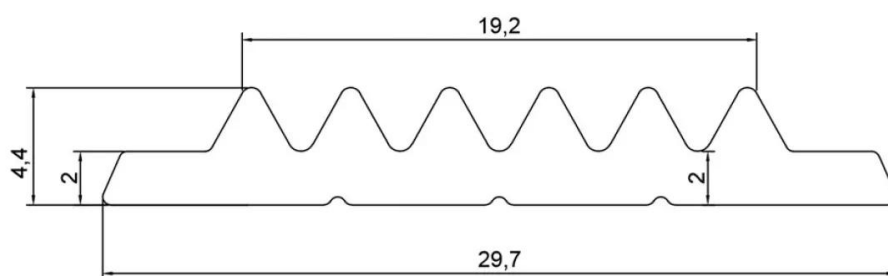

PVC inleg voor trapneus R6207/R6215-R6607/R6615

Art. nr - R666393

estillon
WE WILL IMPROVE YOUR FLOOR

Scan deze QR-code om dit product op onze website te bekijken.

Beschrijving

Voor trapneus R6207/R6215-R6607/R6615. Zwart - geribbeld.

Specificaties

Basiseenheid	Stuks
Lengte	2,7 m
Type profiel	Trapneusprofiel
Soort gereedschap	Profielen

PVC inleg voor trapneus R6207/R6215-R6607/R6615

Art. nr - R666393