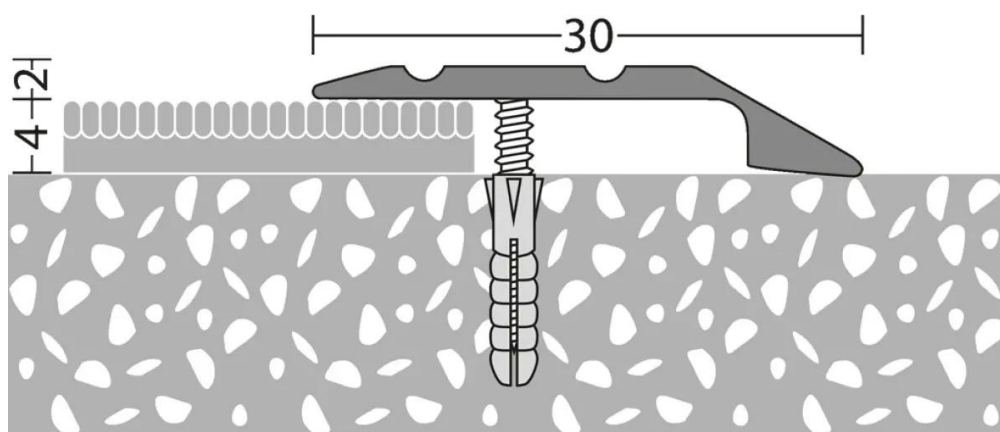

# Aluminium Lino Afdekstrip Mat Goud 4 mm

Art. nr - R8016

**estillon**  
WE WILL IMPROVE YOUR FLOOR

Scan deze QR-code om dit product op onze website te bekijken.

## Beschrijving

Aluminium Lino Afdekstrip

- Inhoud: 12 x 2,70 = 32,4 m<sup>2</sup>
- Type: Geboord
- Hoogte: 4 mm
- Breedte: 30 mm
- Lengte: 2,7 m

# Aluminium Lino Afdekstrip Mat Goud 4 mm

Art. nr - R8016

## Specificaties

Basiseenheid	Koker
Lengte	2,7 m
Breedte	30 mm
Hoogte	4 mm
Type profiel	Afdekprofiel
Merk	Roberts
Soort gereedschap	Profielen