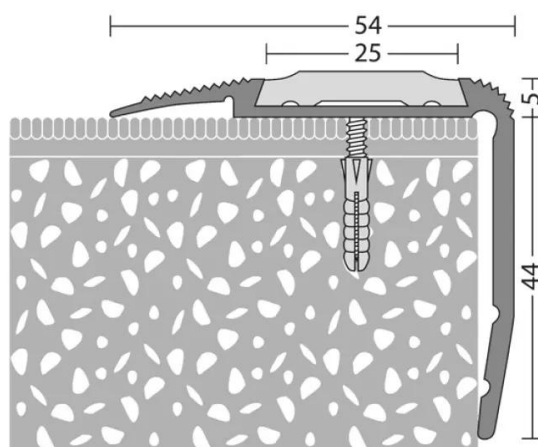

# PVC inleg zwart voor trapneuzen 25 m x 25 mm

Art. nr - R8222

**estillon**  
WE WILL IMPROVE YOUR FLOOR

Scan deze QR-code om dit product op onze website te bekijken.

## Beschrijving

PVC inleg Type: inleg voor trapneuzen Inhoud: 1 x 25 m Lengte: 25 m Breedte: 2,5 cm Hoogte: 0,5 cm Kleur: zwart

# PVC inleg zwart voor trapneuzen 25 m x 25 mm

Art. nr - R8222

**estillon**  
WE WILL IMPROVE YOUR FLOOR

## Specificaties

Basiseenheid	Doos
Lengte	25 m
Breedte	25 mm
Hoogte	50 mm
Type profiel	Inleg voor trapneuzen
Merk	Roberts
Soort gereedschap	Profielen